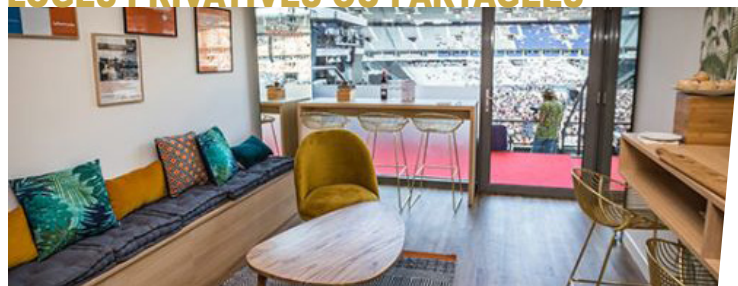

LOGES PRIVATIVES OU PARTAGÉES

- Cocktail gastronomique servi tout au long de la soirée dans votre loge
- Billetterie en tribune privée attenante à votre loge.
- Un maître d'hôtel dédié à votre loge
- Champagne Pommery, vins, bière et softs à discrétion
- Un cadeau pour chaque invité
- Une place de parking pour deux personnes
- Un accès aux bars des loges
- Des animations dans le couloir des loges (studio photo, gaming zone, dégustations, etc, selon évènement)
- Un accès à la boutique officielle des loges